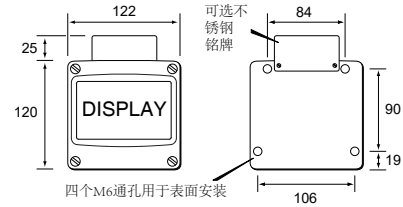

典型认证标签

2. 安装

BA314G采用坚固的GRP外壳，防护等级为IP66。外壳上装有防护玻璃窗并配置不锈钢安装件。在工业现场可采用室外安装，也可采用外表面安装，或是利用安装套件实现管道安装。

如果转速表外壳没有用螺栓固定在接地柱或接地架上，则外壳内部或外部装配有电缆引入设备地板上的接地端子应连接到当地接地的金属接地网或工厂等电位导体。

端子A1、A2、A3和A4端子只有在产品具有报警功能时才会安装适用。同样，C1、C2、C3和C4端子只有在产品具有4/20mA输出时才会安装使用。详情请参阅产品说明说明书。

步骤A
按下“A”处四个螺钉。
分离显示单元和箱体。

步骤B
用M6螺钉穿过“B”处四个通孔，
将产品固定在平面上。
或者使用管道安装套件。

步骤C
拆除临时堵头，
安装合适的IP等级格兰或导管接头。
现场电缆穿过电缆入口后接线

步骤D
完成端子接线。
将显示单元放在箱体上，
并拧紧“A”处四个螺钉。

图1 BA314G安装步骤

四个M6通孔用于表面安装

图2 外形尺寸和端子连接

刻度卡

显示表的测量单位和铭牌信息显示在显示屏上方的滑入式刻度卡上。新产品都会配备一张刻度卡，显示订购产品时指定刻度信息，如果没有提供，则会配备一张空白的刻度卡，便于现场标记。BEKA公司可定制刻度卡。

取出刻度卡时，需小心将刻度卡从产品上垂直拉出。请参阅图2了解刻度卡标签位置。

图4 将刻度卡插入产品中

EMC

为确保抗干扰性，所有接线应采用屏蔽双绞线，屏蔽线在安全区域内接地。

更换刻度卡时，请小心将其插入输入端子右侧的插槽中，如图2所示。应均匀地在刻度卡的两侧用力，以防止其扭曲。卡片应插入至距透明片约2mm的位置。