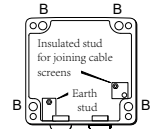

典型认证标签

2. 安装

BA314G采用坚固的GRP外壳，防护等级为IP66。外壳上装有防护玻璃窗并配置不锈钢安装件。在工业现场可采用室外安装，也可采用外表面安装，或是利用安装套件实现管道安装。

如果转速表外壳没有用螺栓固定在接地柱或接地架上，则外壳内部或外部装配有电缆引入设备地板上的接地端子应连接到当地接地的金属接地网或工厂等电位导体。

端子A1、A2、A3和A4端子只有在产品具有报警功能时才会安装适用。同样，C1、C2、C3和C4端子只有在产品具有4/20mA输出时才会安装使用。详情请参阅产品说明说明书。

步骤A
按下“A”处四个螺钉。
分离显示单元和箱体。

步骤B
用M6螺钉穿过“B”处四个通孔，
将产品固定在平面上。
或者使用管道安装套件。

步骤C
拆除临时堵头，
安装合适的IP等级格兰或导管接头。
现场电缆穿过电缆入口后接线

步骤D
完成端子接线。
将显示单元放在箱体上，
并拧紧“A”处四个螺钉。

图1 BA314G安装步骤

四个M6通孔用于表面安装

图2 外形尺寸和端子连接

刻度卡

显示表的测量单位和铭牌信息显示在显示屏上方的滑入式刻度卡上。新产品都会配备一张刻度卡，显示订购产品时指定刻度信息，如果没有提供，则会配备一张空白的刻度卡，便于现场标记。BEKA公司可定制刻度卡。

取出刻度卡时，需小心将刻度卡从产品上垂直拉出。请参阅图2了解刻度卡标签位置。

图4 将刻度卡插入产品中

EMC

为确保抗干扰性，所有接线应采用屏蔽双绞线，屏蔽线在安全区域内接地。

更换刻度卡时，请小心将其插入输入端子右侧的插槽中，如图2所示。应均匀地在刻度卡的两侧用力，以防止其扭曲。卡片应插入至距透明片约2mm的位置。

3. 操作

BA314G通过位于前面板上的四个按钮进行参数组态。在显示模式下，如当产品显示转速时，这些按钮具有以下功能：

- ☑ + ▲ 重置运行时间显示为零。
此功能可设置
- ⓔ + ▲ 总运行时间
如果按钮被按下持续十秒或更长时间，总运行时间被重置为零。此功能可设置。
- Ⓟ + ▼ 连续显示固件版本号、仪表功能 **LRCH** 和输出模式：
-R 控制输出
-P 脉冲输出
-L 4/20mA输出
- Ⓟ + ▲ 当选择转速数配有报警功能，如果配置菜单中的 **RCSP** 已被启用，则可直接访问报警设定值。
- Ⓟ + ⓔ 进入组态菜单