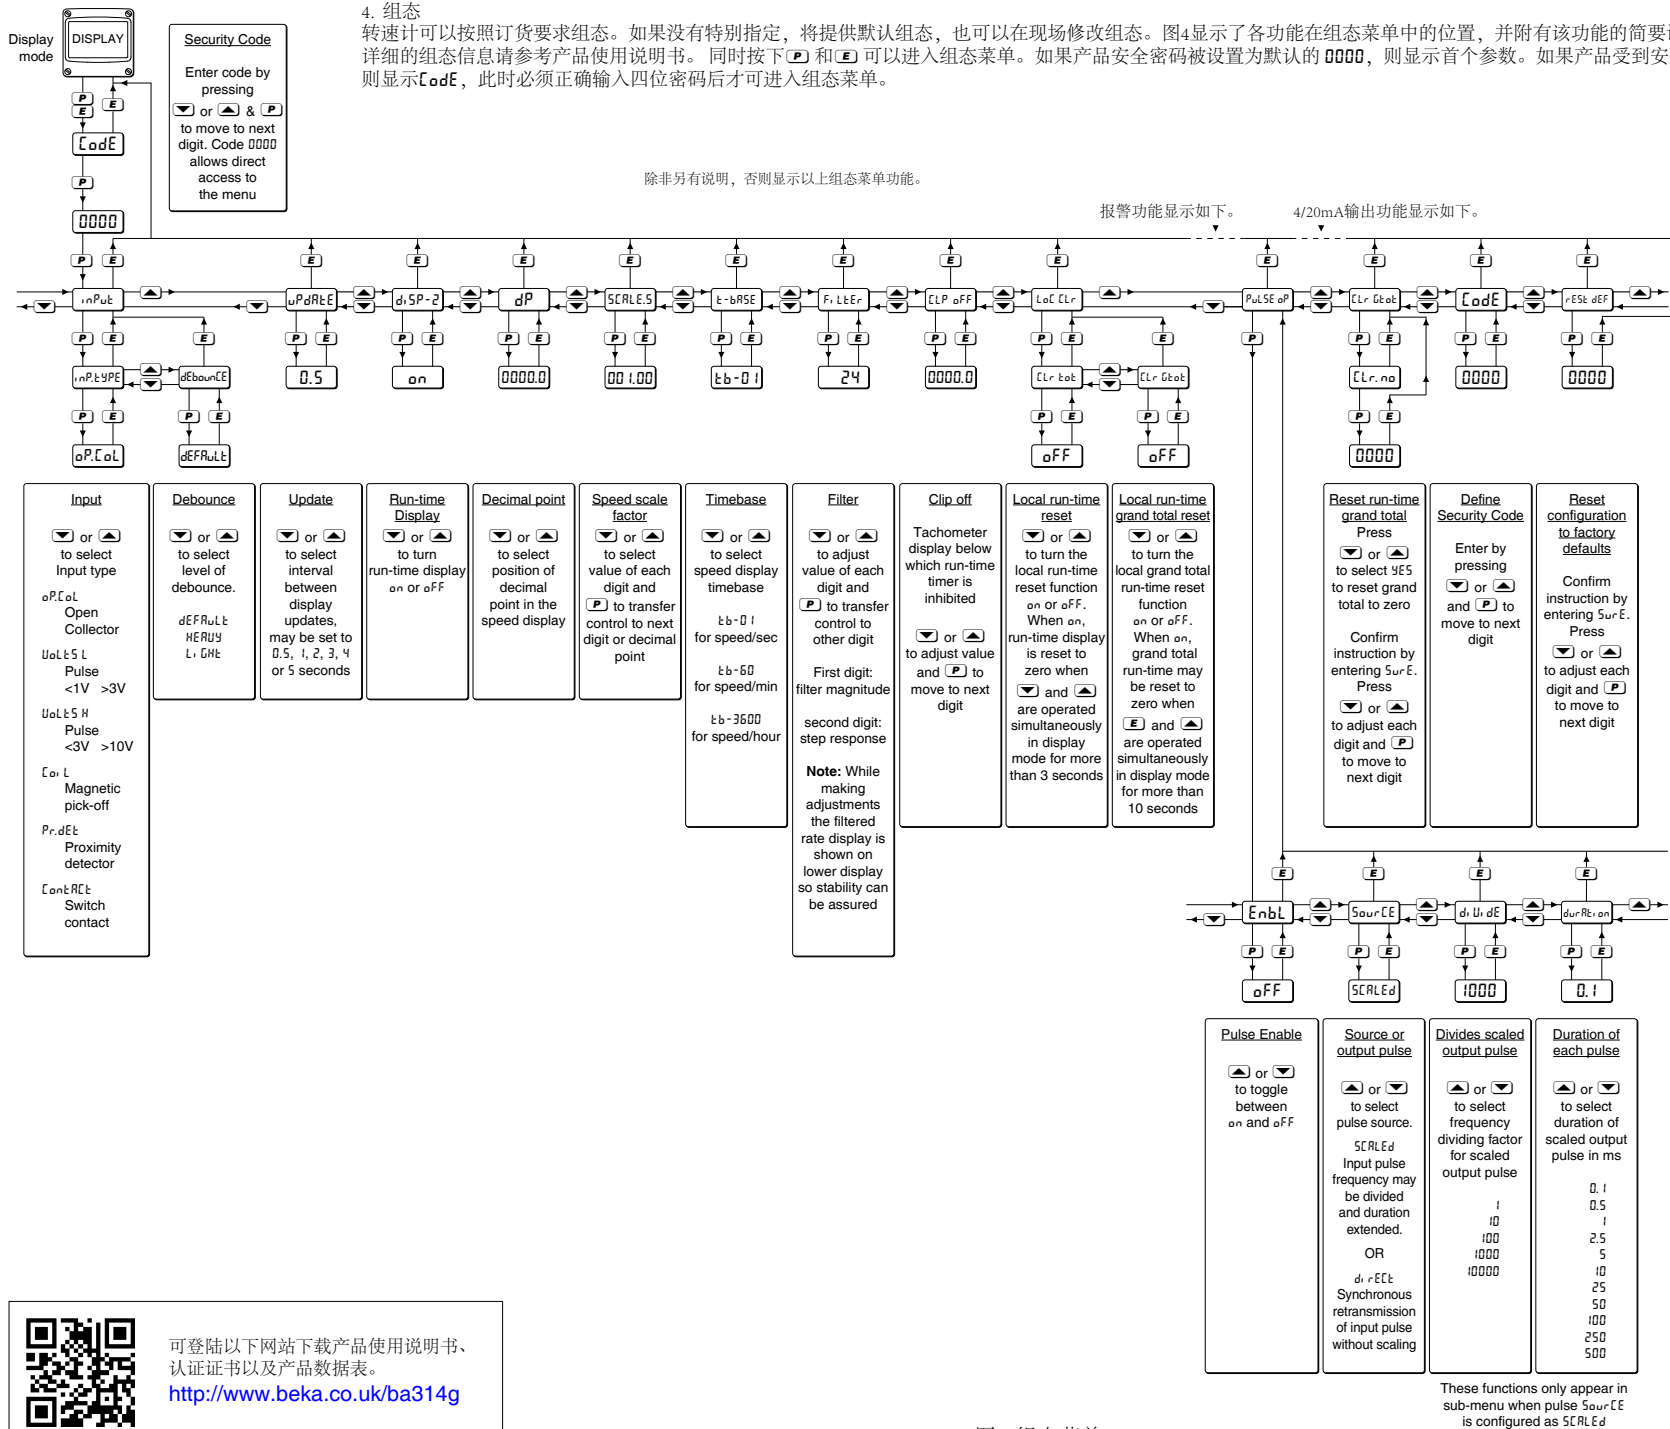

4. 组态

转速计可以按照订货要求组态。如果没有特别指定，将提供默认组态，也可以在现场修改组态。图4显示了各功能在组态菜单中的位置，并附有该功能的简要说明。
详细的组态信息请参考产品使用说明书。同时按下 **[P]** 和 **[E]** 可以进入组态菜单。如果产品安全密码被设置为默认的 **0000**，则显示首个参数。如果产品受到安全密码的保护，则显示 **Lo dE**，此时必须正确输入四位密码后才可进入组态菜单。

除非另有说明，否则显示以上组态菜单功能。

These functions only appear in sub-menu when pulse SouR.CE is configured as SCRLd

图 5 组态菜单

可登陆以下网站下载产品使用说明书、
认证证书以及产品数据表。
<http://www.beka.co.uk/ba314g>