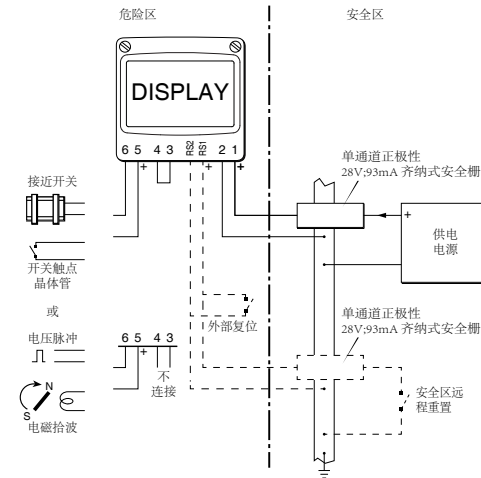

1. 描述

BA314G是现场安装的本安型转速表，可与各种传感器配合使用。该产品显示机器的转速和运行时间。

本说明书旨在帮助安装和调试。防爆认证、系统设计和调试等相关内容的产品使用说明书可从BEKA网站下载，也可联系BEKA销售公司索取。

BA314E转速表具有IECEX、ATEX、ETL和cETL本质安全防爆认证，适用于易燃性气体和粉尘环境。位于产品顶部的认证标签显示了认证编号和防爆标志。相关防爆证书可在BEKA网站下载。

步骤A
按下“A”处四个螺钉。
分离显示单元和箱体。

步骤B
用M6螺钉穿过“B”处四个通孔，
将产品固定在平面上。
或者使用管道安装套件。

步骤C
拆除临时堵头，
安装合适的IP等级格兰或导管接头。
现场电缆穿过电缆入口后接线

步骤D
完成端子接线。
将显示单元放在箱体上，
并拧紧“A”处四个螺钉。

图1 BA314G安装步骤

四个M6通孔用于表面安装

图2 外形尺寸和端子连接

刻度卡

显示表的测量单位和铭牌信息显示在显示屏上方的滑入式刻度卡上。新产品都会配备一张刻度卡，显示订购产品时指定刻度信息，如果没有提供，则会配备一张空白的刻度卡，便于现场标记。BEKA公司可定制刻度卡。

取出刻度卡时，需小心将刻度卡从产品上垂直拉出。请参阅图2了解刻度卡标签位置。

图4 将刻度卡插入产品中

EMC

为确保抗干扰性，所有接线应采用屏蔽双绞线，屏蔽线在安全区域内接地。

更换刻度卡时，请小心将其插入输入端子右侧的插槽中，如图2所示。应均匀地在刻度卡的两侧用力，以防止其扭曲。卡片应插入至距透明片约2mm的位置。

3. 操作

BA314G通过位于前面板上的四个按钮进行参数组态。在显示模式下，如当产品显示转速时，这些按钮具有以下功能：

- ☑ + ▲ 重置运行时间显示为零。
此功能可设置
- ⓔ + ▲ 总运行时间
如果按钮被按下持续十秒或更长时间，总运行时间被重置为零。此功能可设置。
- Ⓟ + ▼ 连续显示固件版本号、仪表功能 **LRCH** 和输出模式：
-R 控制输出
-P 脉冲输出
-L 4/20mA输出
- Ⓟ + ▲ 当选择转速数配有报警功能，如果配置菜单中的 **RCSP** 已被启用，则可直接访问报警设定值。
- Ⓟ + ⓔ 进入组态菜单