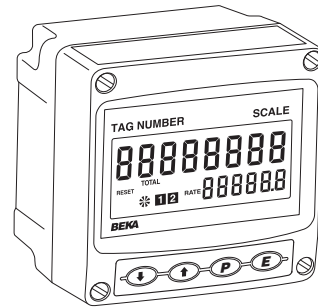

1. 描述

BA314G是现场安装的本安型转速表，可与各种传感器配合使用。该产品显示机器的转速和运行时间。

本说明书旨在帮助安装和调试。防爆认证、系统设计和调试等相关内容的产品使用说明书可从BEKA网站下载，也可联系BEKA销售公司索取。

BA314E转速表具有IECEX、ATEX、ETL和cETL本质安全防爆认证，适用于易燃性气体和粉尘环境。位于产品顶部的认证标签显示了认证编号和防爆标志。相关防爆证书可在BEKA网站下载。

显示表的测量单位和铭牌信息显示在显示屏上方的滑入式刻度卡上。新产品都会配备一张刻度卡，显示订购产品时指定刻度信息，如果没有提供，则会配备一张空白的刻度卡，便于现场标记。BEKA公司可定制刻度卡。

取出刻度卡时，需小心将刻度卡从产品上垂直拉出。请参阅图2了解刻度卡标签位置。

图4 将刻度卡插入产品中

EMC

为确保抗干扰性，所有接线应采用屏蔽双绞线，屏蔽线在安全区域内接地。

更换刻度卡时，请小心将其插入输入端子右侧的插槽中，如图2所示。应均匀地在刻度卡的两侧用力，以防止其扭曲。卡片应插入至距透明片约2mm的位置。

3. 操作

BA314G通过位于前面板上的四个按钮进行参数组态。在显示模式下，如当产品显示转速时，这些按钮具有以下功能：

- ☑ + ▲ 重置运行时间显示为零。
此功能可设置
- ⓔ + ▲ 总运行时间
如果按钮被按下持续十秒或更长时间，总运行时间被重置为零。此功能可设置。
- Ⓟ + ▼ 连续显示固件版本号、仪表功能 **LRCH** 和输出模式：
-R 控制输出
-P 脉冲输出
-L 4/20mA输出
- Ⓟ + ▲ 当选择转速数配有报警功能，如果配置菜单中的 **RCSP** 已被启用，则可直接访问报警设定值。
- Ⓟ + ⓔ 进入组态菜单