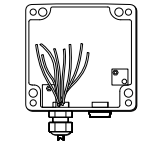

典型认证标签

2. 安装

BA314G采用坚固的GRP外壳，防护等级为IP66。外壳上装有防护玻璃窗并配置不锈钢安装件。在工业现场可采用室外安装，也可采用外表面安装，或是利用安装套件实现管道安装。

如果转速表外壳没有用螺栓固定在接地柱或接地架上，则外壳内部或外部装配有电缆引入设备地板上的接地端子应连接到当地接地的金属接地网或工厂等电位导体。

端子A1、A2、A3和A4端子只有在产品具有报警功能时才会安装适用。同样，C1、C2、C3和C4端子只有在产品具有4/20mA输出时才会安装使用。详情请参阅产品说明说明书。

步骤A
按下“A”处四个螺钉。
分离显示单元和箱体。

步骤B
用M6螺钉穿过“B”处四个通孔，
将产品固定在平面上。
或者使用管道安装套件。

步骤C
拆除临时堵头，
安装合适的IP等级格兰或导管接头。
现场电缆穿过电缆入口后接线

步骤D
完成端子接线。
将显示单元放在箱体上，
并拧紧“A”处四个螺钉。

图1 BA314G安装步骤

四个M6通孔用于表面安装

图2 外形尺寸和端子连接

刻度卡

显示表的测量单位和铭牌信息显示在显示屏上方的滑入式刻度卡上。新产品都会配备一张刻度卡，显示订购产品时指定刻度信息，如果没有提供，则会配备一张空白的刻度卡，便于现场标记。BEKA公司可定制刻度卡。

取出刻度卡时，需小心将刻度卡从产品上垂直拉出。请参阅图2了解刻度卡标签位置。

图4 将刻度卡插入产品中

EMC

为确保抗干扰性，所有接线应采用屏蔽双绞线，屏蔽线在安全区域内接地。

更换刻度卡时，请小心将其插入输入端子右侧的插槽中，如图2所示。应均匀地在刻度卡的两侧用力，以防止其扭曲。卡片应插入至距透明片约2mm的位置。

3. 操作

BA314G通过位于前面板上的四个按钮进行参数组态。在显示模式下，如当产品显示转速时，这些按钮具有以下功能：

- ☑ + ▲ 重置运行时间显示为零。
此功能可设置
- ⓔ + ▲ 总运行时间
如果按钮被按下持续十秒或更长时间，总运行时间被重置为零。此功能可设置。
- Ⓟ + ▼ 连续显示固件版本号、仪表功能 **LRCH** 和输出模式：
-R 控制输出
-P 脉冲输出
-L 4/20mA输出
- Ⓟ + ▲ 当选择转速数配有报警功能，如果配置菜单中的 **RCSP** 已被启用，则可直接访问报警设定值。
- Ⓟ + ⓔ 进入组态菜单