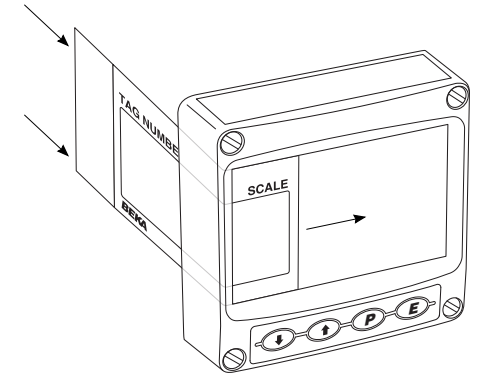

步骤A
按下“A”处四个螺钉。
分离显示单元和箱体。

步骤B
用M6螺钉穿过“B”处四个通孔，
将产品固定在平面上。
或者使用管道安装套件。

步骤C
拆除临时堵头，
安装合适的IP等级格兰或导管接头。
现场电缆穿过电缆入口后接线

步骤D
完成端子接线。
将显示单元放在箱体上，
并拧紧“A”处四个螺钉。

图1 BA314G安装步骤

四个M6通孔用于表面安装

图2 外形尺寸和端子连接

刻度卡

显示表的测量单位和铭牌信息显示在显示屏上方的滑入式刻度卡上。新产品都会配备一张刻度卡，显示订购产品时指定刻度信息，如果没有提供，则会配备一张空白的刻度卡，便于现场标记。BEKA公司可定制刻度卡。

取出刻度卡时，需小心将刻度卡从产品上垂直拉出。请参阅图2了解刻度卡标签位置。

图4 将刻度卡插入产品中

EMC

为确保抗干扰性，所有接线应采用屏蔽双绞线，屏蔽线在安全区域内接地。

更换刻度卡时，请小心将其插入输入端子右侧的插槽中，如图2所示。应均匀地在刻度卡的两侧用力，以防止其扭曲。卡片应插入至距透明片约2mm的位置。

3. 操作

BA314G通过位于前面板上的四个按钮进行参数组态。在显示模式下，如当产品显示转速时，这些按钮具有以下功能：

- ☑ + ▲ 重置运行时间显示为零。
此功能可设置
- ⓔ + ▲ 总运行时间
如果按钮被按下持续十秒或更长时间，总运行时间被重置为零。此功能可设置。
- Ⓟ + ▼ 连续显示固件版本号、仪表功能 **LRCH** 和输出模式：
-R 控制输出
-P 脉冲输出
-L 4/20mA输出
- Ⓟ + ▲ 当选择转速数配有报警功能，如果配置菜单中的 **RCSP** 已被启用，则可直接访问报警设定值。
- Ⓟ + ⓔ 进入组态菜单