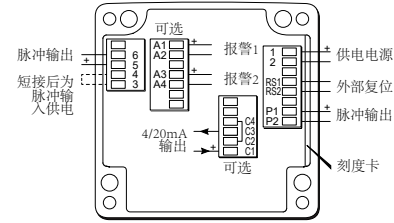

典型认证标签

2. 安装

BA314G采用坚固的GRP外壳，防护等级为IP66。外壳上装有防护玻璃窗并配置不锈钢安装件。在工业现场可采用室外安装，也可采用外表面安装，或是利用安装套件实现管道安装。

如果转速表外壳没有用螺栓固定在接地柱或接地架上，则外壳内部或外部装配有电缆引入设备地板上的接地端子应连接到当地接地的金属接地网或工厂等电位导体。

端子A1、A2、A3和A4端子只有在产品具有报警功能时才会安装适用。同样，C1、C2、C3和C4端子只有在产品具有4/20mA输出时才会安装使用。详情请参阅产品说明说明书。

步骤A
按下“A”处四个螺钉。
分离显示单元和箱体。

步骤B
用M6螺钉穿过“B”处四个通孔，
将产品固定在平面上。
或者使用管道安装套件。

步骤C
拆除临时堵头，
安装合适的IP等级格兰或导管接头。
现场电缆穿过电缆入口后接线

步骤D
完成端子接线。
将显示单元放在箱体上，
并拧紧“A”处四个螺钉。

图1 BA314G安装步骤

四个M6通孔用于表面安装

图2 外形尺寸和端子连接

刻度卡

显示表的测量单位和铭牌信息显示在显示屏上方的滑入式刻度卡上。新产品都会配备一张刻度卡，显示订购产品时指定刻度信息，如果没有提供，则会配备一张空白的刻度卡，便于现场标记。BEKA公司可定制刻度卡。

取出刻度卡时，需小心将刻度卡从产品上垂直拉出。请参阅图2了解刻度卡标签位置。

图4 将刻度卡插入产品中

EMC

为确保抗干扰性，所有接线应采用屏蔽双绞线，屏蔽线在安全区域内接地。

更换刻度卡时，请小心将其插入输入端子右侧的插槽中，如图2所示。应均匀地在刻度卡的两侧用力，以防止其扭曲。卡片应插入至距透明片约2mm的位置。

3. 操作

BA314G通过位于前面板上的四个按钮进行参数组态。在显示模式下，如当产品显示转速时，这些按钮具有以下功能：

- ☑ + ▲ 重置运行时间显示为零。
此功能可设置
- ⓔ + ▲ 总运行时间
如果按钮被按下持续十秒或更长时间，总运行时间被重置为零。此功能可设置。
- Ⓟ + ▼ 连续显示固件版本号、仪表功能 **LRCH** 和输出模式：
-R 控制输出
-P 脉冲输出
-L 4/20mA输出
- Ⓟ + ▲ 当选择转速数配有报警功能，如果配置菜单中的 **RCSP** 已被启用，则可直接访问报警设定值。
- Ⓟ + ⓔ 进入组态菜单